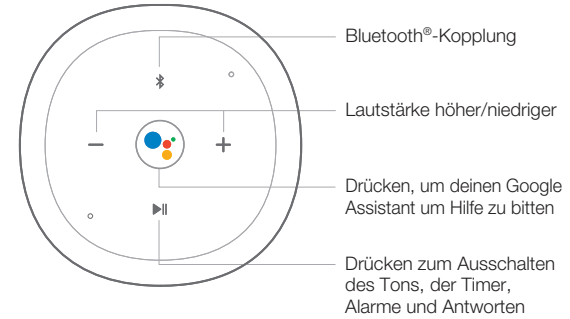

Produkttour

Vorderseite

Oberseite

Rückseite

Micro-USB-Kabel

Erste Schritte

Kostenlose **Google Home App** auf das Smartphone oder Tablet herunterladen und starten. Richte deinen JBL Link 10 in der **Google Home App** ein.

Wasserdicht nach IPX7

Der JBL Link 10 ist wasserdicht gemäß IPX7-Standard.

Wasserdichtigkeit gemäß IPX7 gibt an, dass der Lautsprecher bis zu 30 Minuten lang in Wasser bis zu einer Tiefe von 1 m eingetaucht werden kann.