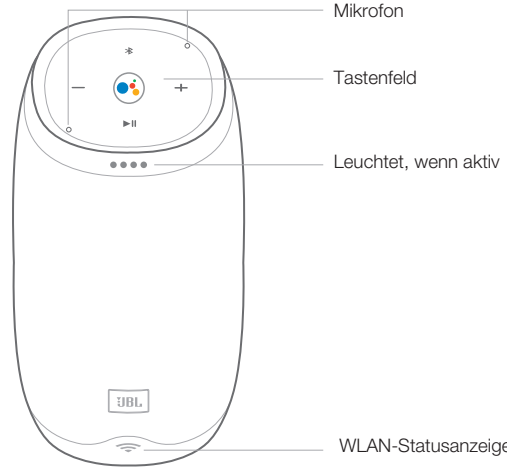

Produkttour

Vorderseite

Oberseite

Rückseite

Micro-USB-Kabel

Erste Schritte

Kostenlose **Google Home App** auf das Smartphone oder Tablet herunterladen und starten. Richte deinen JBL Link 10 in der **Google Home App** ein.

Wasserdicht nach IPX7

Der JBL Link 10 ist wasserdicht gemäß IPX7-Standard.

Wasserdichtigkeit gemäß IPX7 gibt an, dass der Lautsprecher bis zu 30 Minuten lang in Wasser bis zu einer Tiefe von 1 m eingetaucht werden kann.

WICHTIG: Damit der JBL Link 10 tatsächlich immer wasserdicht bleibt, bitte alle Kabelverbindungen entfernen und die Anschlussabdeckung sorgfältig schließen. Andernfalls kann der Kontakt mit Flüssigkeiten den Lautsprecher dauerhaft beschädigen. Der JBL Link 10 darf während des Ladevorgangs keinen Kontakt mit Flüssigkeiten haben. Andernfalls kann der Lautsprecher oder die Stromquelle dauerhaft beschädigt werden.