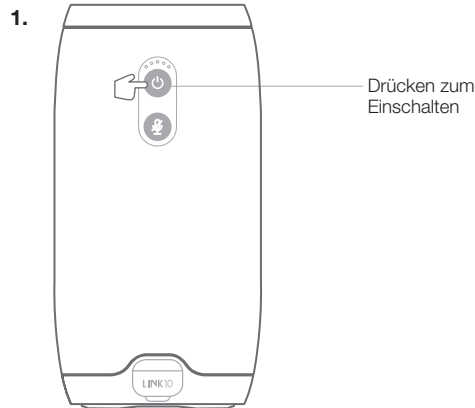

Produkttour

Vorderseite

Oberseite

Rückseite

Micro-USB-Kabel

Erste Schritte

Kostenlose **Google Home App** auf das Smartphone oder Tablet herunterladen und starten. Richte deinen JBL Link 10 in der **Google Home App** ein.

Wasserdicht nach IPX7

Der JBL Link 10 ist wasserdicht gemäß IPX7-Standard.

Wasserdichtigkeit gemäß IPX7 gibt an, dass der Lautsprecher bis zu 30 Minuten lang in Wasser bis zu einer Tiefe von 1 m eingetaucht werden kann.

WICHTIG: Damit der JBL Link 10 tatsächlich immer wasserdicht bleibt, bitte alle Kabelverbindungen entfernen und die Anschlussabdeckung sorgfältig schließen. Andernfalls kann der Kontakt mit Flüssigkeiten den Lautsprecher dauerhaft beschädigen. Der JBL Link 10 darf während des Ladevorgangs keinen Kontakt mit Flüssigkeiten haben. Andernfalls kann der Lautsprecher oder die Stromquelle dauerhaft beschädigt werden.