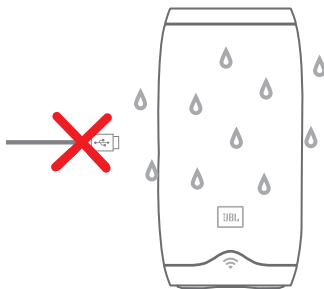

Technische Daten

- Schallgeber: 2 x 40 mm
- Ausgangsleistung: 2 x 8 W
- Frequenzgang: 65 Hz - 20 kHz
- Rauschabstand: >80 dB
- Akku-Typ: Lithium-Ionen-Polymer (3,7V, 4000 mAh)
- Akkuladedaure: 4 Stunden bei 5 V, 1 A
- Musikwiedergabedauer: bis zu 5 Stunden (je nach Lautstärke und Audioinhalten)
- WLAN-Netzwerk: 802.11b/g/n/ac (2,4 GHz/5 GHz)
- Bluetooth-Version: 4.2
- Bluetooth-Übertragungsfrequenzbereich: 2402 – 2480 MHz
- Bluetooth-Übertragungsleistung: < 5 dBm

- Bluetooth-Übertragungsmodulation: GFSK, $\pi/4$ DQPSK, 8DPSK
- 5G WLAN-Übertragungsfrequenzbereich: 5.150–5.350GHz, 5.470–5.725GHz, 5.725–5.825GHz
- 5G WLAN-Übertragungsleistung: < 20 dBm (EIRP)
- 5GWLAN-Modulation: OFDM, BPSK, QPSK, 16QAM, 64QAM, 256QAM
- Kompatibilität mit dem 5G-WLAN-Netz: IEEE 802.11 n/ac
- 2,4GWLAN-Übertragungsfrequenzbereich: 2412 – 2472 MHz (2,4 GHz ISM-Band, USA 11 Kanäle, Europa und andere 13 Kanäle)
- 2,4G WLAN-Übertragungsleistung: < 20 dBm (EIRP)
- 2,4GWLAN-Modulation: OFDM, DSSS, DBPSK, DQPSK, CCK, 16QAM, 64QAM
- Kompatibilität mit dem 2,4G-WLAN-Netz: IEEE 802.11b/g/n/ac
- Unterstützte Audio-Formate: HE-AAC, LC-AAC, MP3, Vorbis, WAV (LPCM), FLAC, Opus
- Abmessungen (Durchmesser x Höhe): 86 x 169 mm
- Gewicht: 710 g

Google, Google Play, Chromecast, Chromecast built-in, Google Home und andere zugehörige Marken und Logos sind Marken von Google Inc.

Chromecast Built-In erfordert möglicherweise ein Abonnement.

* Erfordert ein kompatibles Gerät. Google Assistant benötigt eine Internetverbindung. Verfügbarkeit und Leistung einzelner Anwendungen und Funktionen sind abhängig vom Service, der Hardware und der Netzwerkverbindung. In einzelnen Regionen kann die Verfügbarkeit eingeschränkt sein. Möglicherweise ist ein Abonnement erforderlich und es können zusätzliche allgemeine Geschäftsbedingungen gelten und Gebühren anfallen.

Die Wortmarke Bluetooth® und ihre Logos sind eingetragene Marken von Bluetooth SIG, Inc. Jegliche Nutzung dieser Marken durch HARMAN International Industries, Incorporated erfolgt in Lizenz. Andere Marken oder Handelsbezeichnungen sind im Besitz der jeweiligen Eigentümer.

Das „Wi-Fi CERTIFIED“-Logo ist ein Prüfzeichen der Wi-Fi Alliance.

Dieses Gerät entspricht den in FCC/IC RSS-102 festgelegten Strahlungsaussetzungsgrenzen für unkontrollierte Umgebungen. Dieses Gerät muss mit einem Mindestabstand von 20 cm zwischen Sender und Ihrem Körper installiert und betrieben werden.

Diese Ausstattung ist in folgenden Ländern eingeschränkt DE (Deutschland).