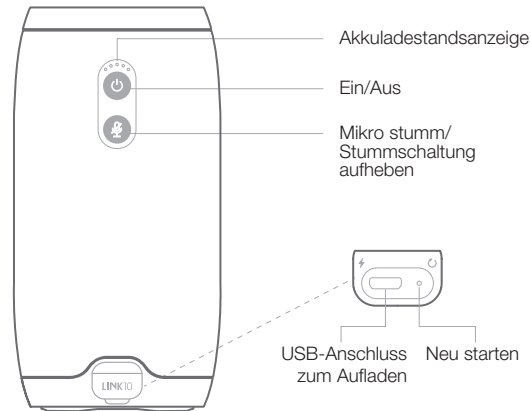

Produkttour

Vorderseite

Oberseite

Rückseite

Micro-USB-Kabel

Erste Schritte

Kostenlose **Google Home App** auf das Smartphone oder Tablet herunterladen und starten. Richte deinen JBL Link 10 in der **Google Home App** ein.

Wasserdicht nach IPX7

Der JBL Link 10 ist wasserdicht gemäß IPX7-Standard.

Wasserdichtigkeit gemäß IPX7 gibt an, dass der Lautsprecher bis zu 30 Minuten lang in Wasser bis zu einer Tiefe von 1 m eingetaucht werden kann.

WICHTIG: Damit der JBL Link 10 tatsächlich immer wasserdicht bleibt, bitte alle Kabelverbindungen entfernen und die Anschlussabdeckung sorgfältig schließen. Andernfalls kann der Kontakt mit Flüssigkeiten den Lautsprecher dauerhaft beschädigen. Der JBL Link 10 darf während des Ladevorgangs keinen Kontakt mit Flüssigkeiten haben. Andernfalls kann der Lautsprecher oder die Stromquelle dauerhaft beschädigt werden.